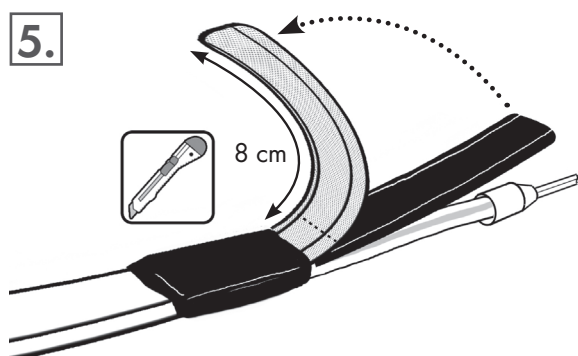

Ref. 380614

Kabelanschluss-Set / Kit de câble de raccordement / Cable Connector Kit / Snoer aansluitset / Kit de cables de conexión

Lieferumfang:
Contenu de la livraison:
Included in delivery:
Pakketinhoud:
Volumen de entrega: