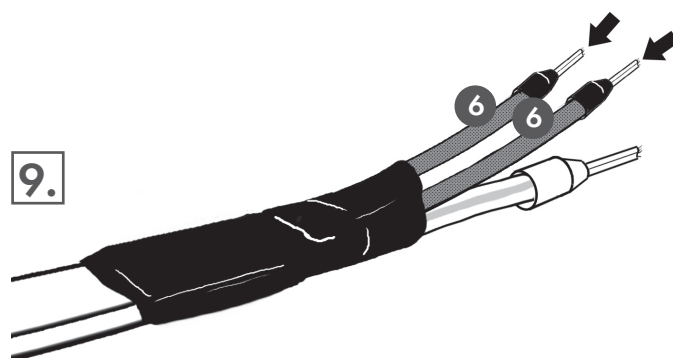

Ref. 380614

Kabelanschluss-Set / Kit de câble de raccordement / Cable Connector Kit / Snoer aansluitset / Kit de cables de conexión

Lieferumfang:
Contenu de la livraison:
Included in delivery:
Pakketinhoud:
Volumen de entrega: