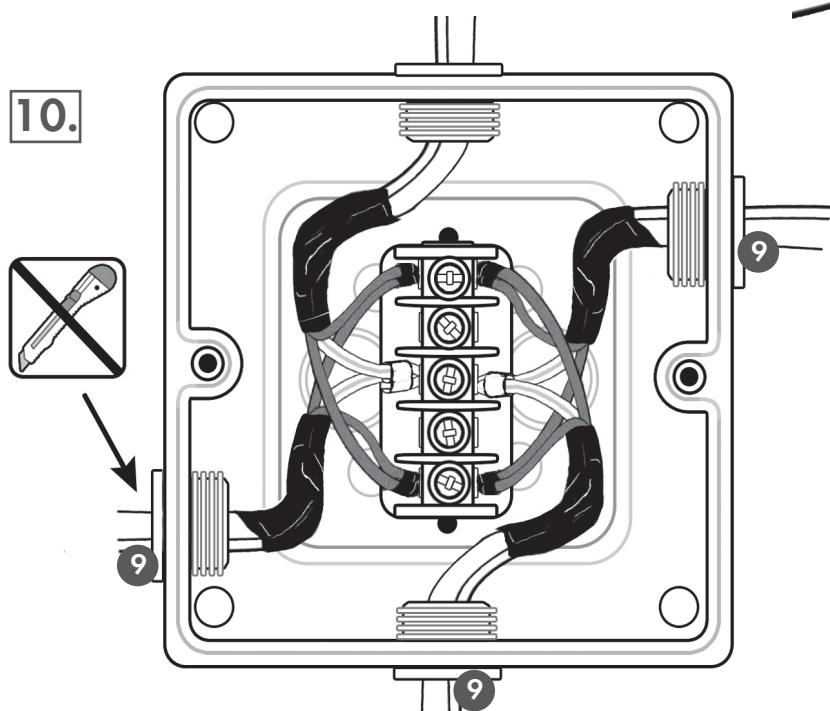

Ref. 380614

Kabelanschluss-Set / Kit de câble de raccordement / Cable Connector Kit / Snoer aansluitset / Kit de cables de conexión

Lieferumfang:
Contenu de la livraison:
Included in delivery:
Pakketinhoud:
Volumen de entrega: