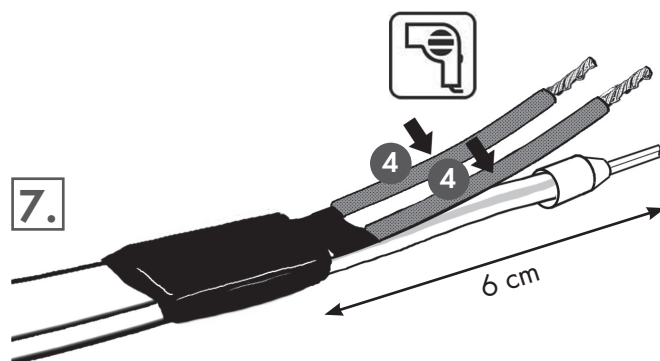

Ref. 380614

Kabelanschluss-Set / Kit de câble de raccordement / Cable Connector Kit / Snoer aansluitset / Kit de cables de conexión

Lieferumfang:
Contenu de la livraison:
Included in delivery:
Pakketinhoud:
Volumen de entrega: