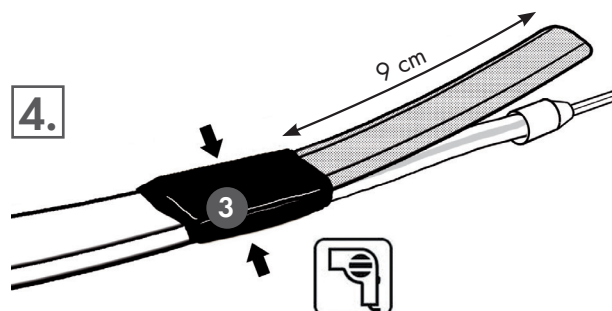

Ref. 380614

Kabelanschluss-Set / Kit de câble de raccordement / Cable Connector Kit / Snoer aansluitset / Kit de cables de conexión

Lieferumfang:
Contenu de la livraison:
Included in delivery:
Pakketinhoud:
Volumen de entrega: