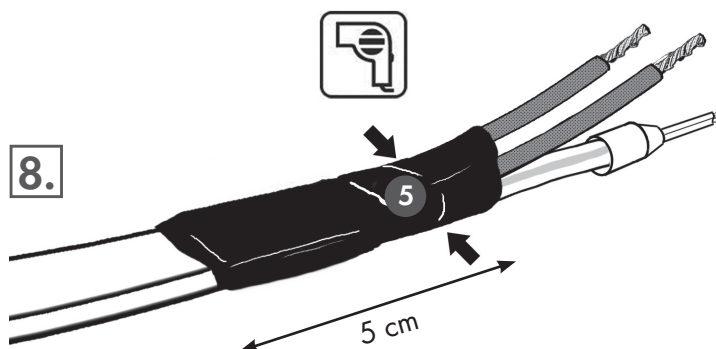

Ref. 380614

Kabelanschluss-Set / Kit de câble de raccordement / Cable Connector Kit / Snoer aansluitset / Kit de cables de conexión

Lieferumfang:
Contenu de la livraison:
Included in delivery:
Pakketinhoud:
Volumen de entrega: