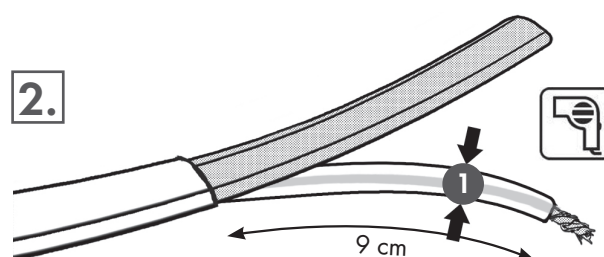

Ref. 380614

Kabelanschluss-Set / Kit de câble de raccordement / Cable Connector Kit / Snoer aansluitset / Kit de cables de conexión

Lieferumfang:
Contenu de la livraison:
Included in delivery:
Pakketinhoud:
Volumen de entrega: