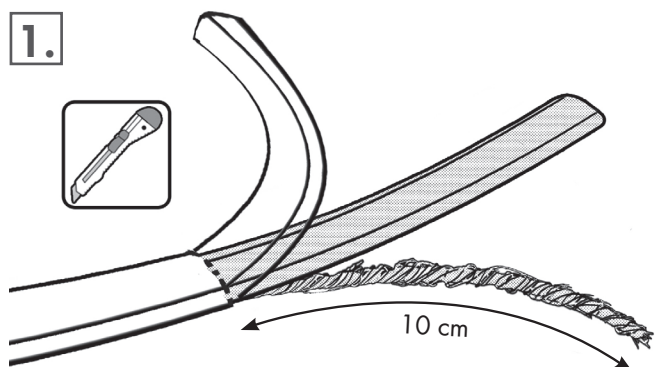

Ref. 380614

Kabelanschluss-Set / Kit de câble de raccordement / Cable Connector Kit / Snoer aansluitset / Kit de cables de conexión

Lieferumfang:
Contenu de la livraison:
Included in delivery:
Pakketinhoud:
Volumen de entrega: