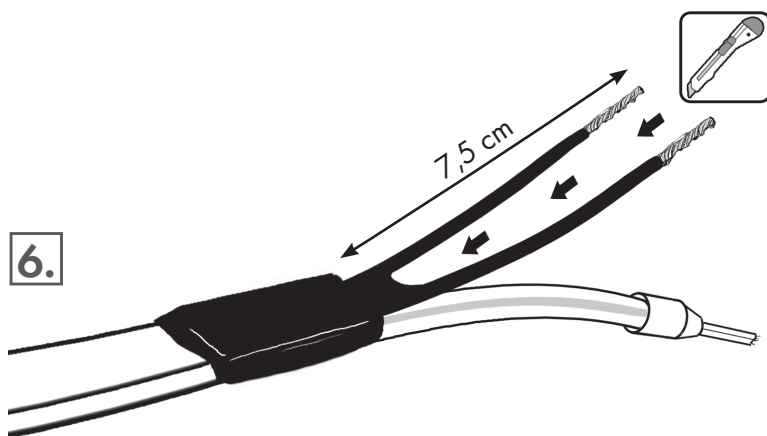

Ref. 380614

Kabelanschluss-Set / Kit de câble de raccordement / Cable Connector Kit / Snoer aansluitset / Kit de cables de conexión

Lieferumfang:
Contenu de la livraison:
Included in delivery:
Pakketinhoud:
Volumen de entrega: