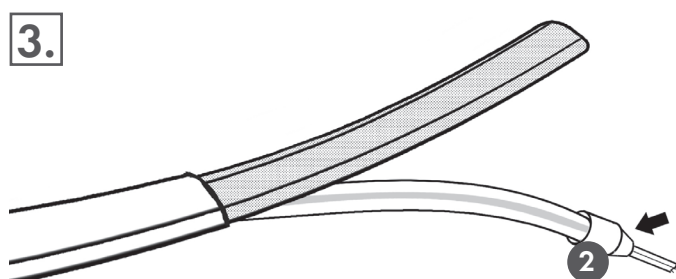

Ref. 380614

Kabelanschluss-Set / Kit de câble de raccordement / Cable Connector Kit / Snoer aansluitset / Kit de cables de conexión

Lieferumfang:
Contenu de la livraison:
Included in delivery:
Pakketinhoud:
Volumen de entrega: