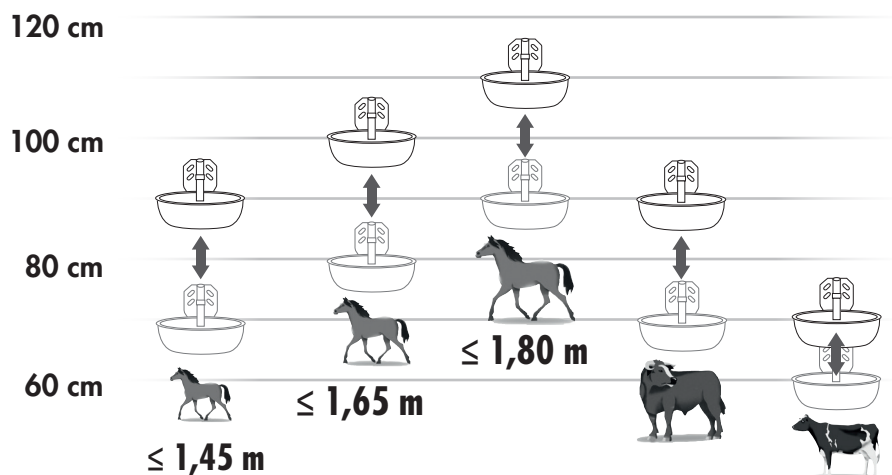

Ref. 38011603