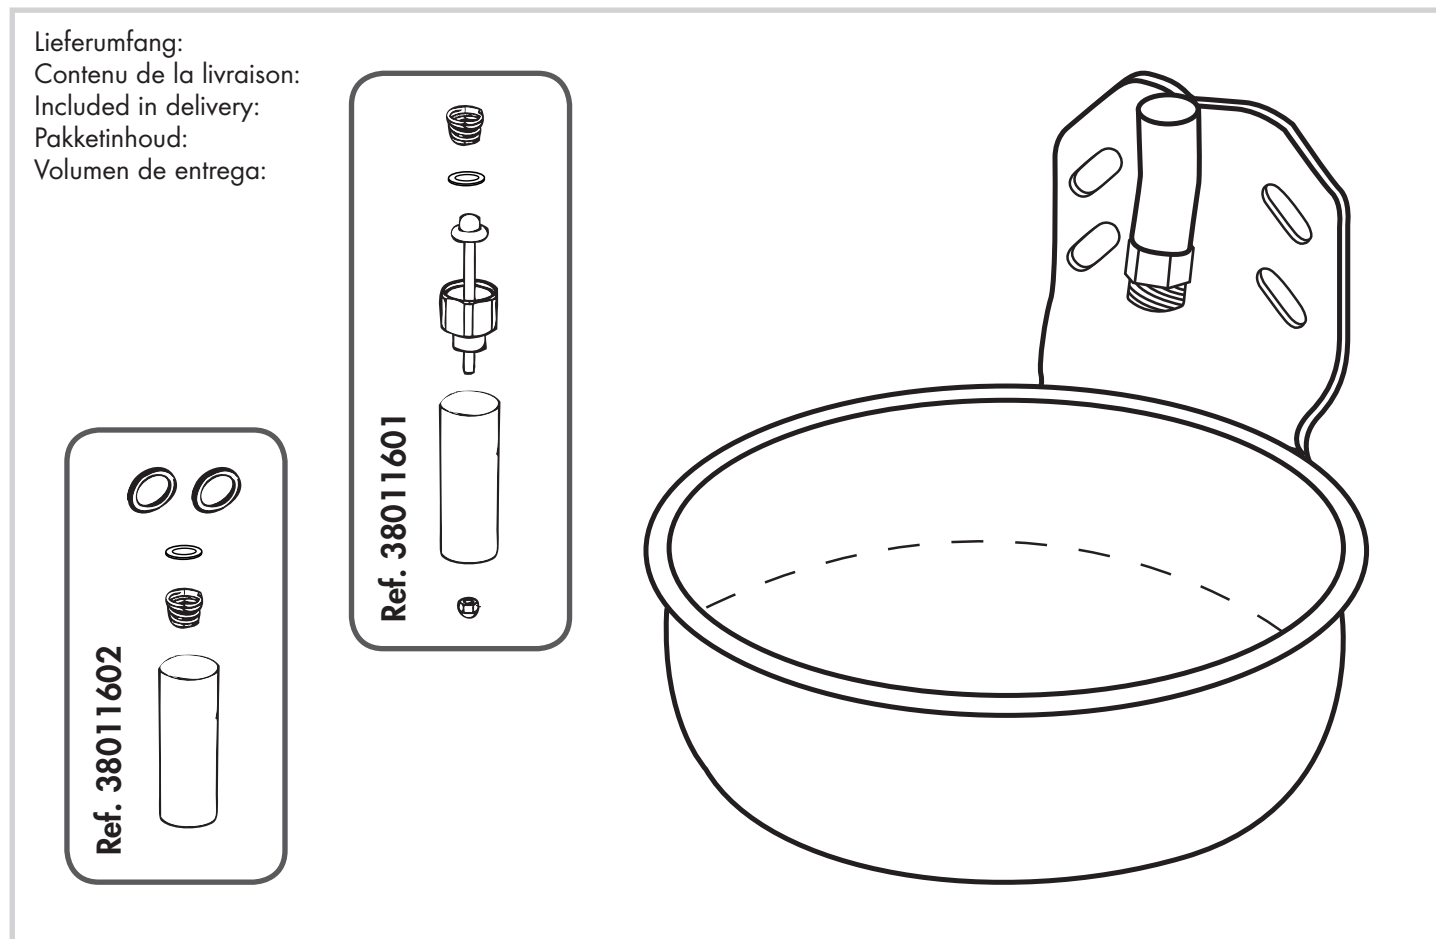

Ref. 380116

Rohrventil-Becken Compact Edelstahl / Abrevoir à tube Compact en inox / Pipe Valve Bowl Compact, stainless steel / Buisventiel drinkbak Compact r.v.s. / Bebedero de válvula acero Compact

1. Abmessungen / Dimensions / Dimensions / Afmeting / Dimensiones