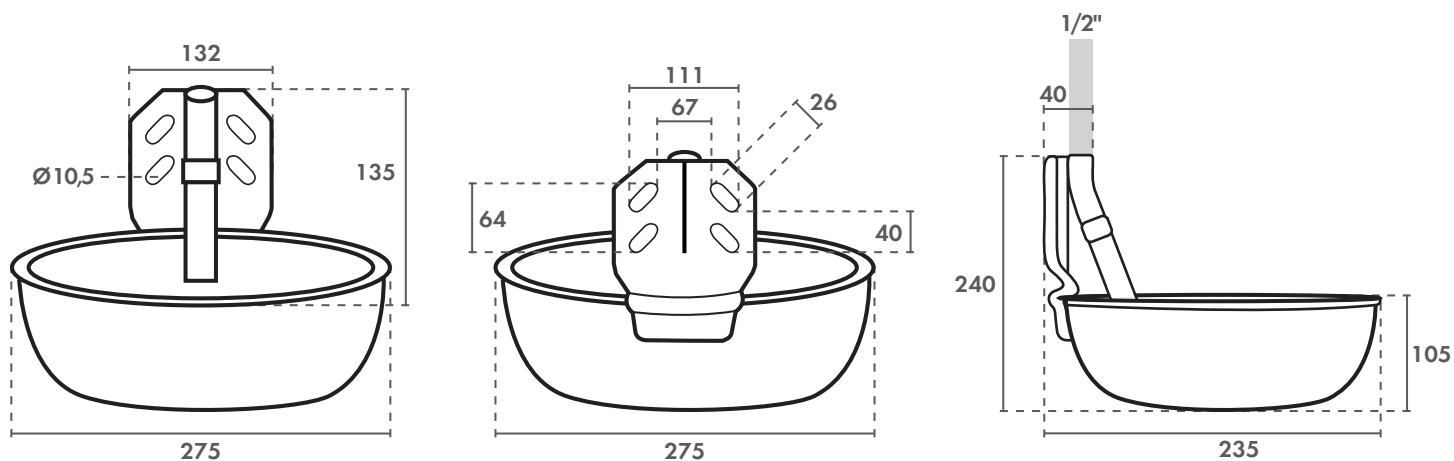

Ref. 380116

Rohrventil-Becken Compact Edelstahl / Abrevoir à tube Compact en inox / Pipe Valve Bowl Compact, stainless steel / Buisventiel drinkbak Compact r.v.s. / Bebedero de válvula acero Compact

1. Abmessungen / Dimensions / Dimensions / Afmeting / Dimensiones