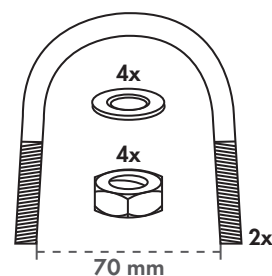

Ref. 38011603