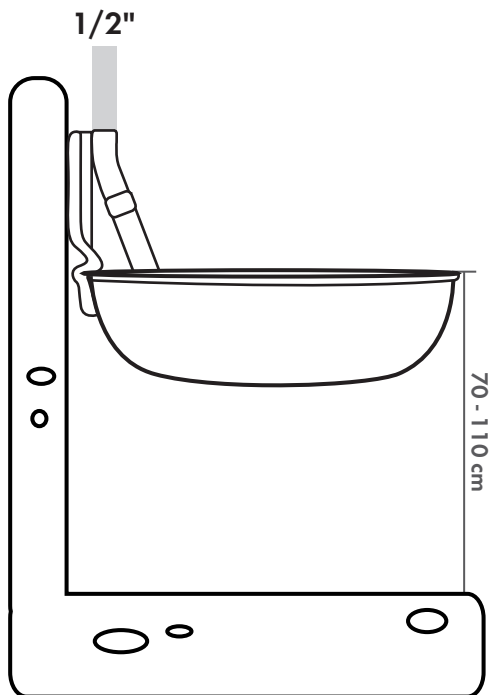

2. Montage / montage / mounting / Montage / Montaje

Ref. 381358